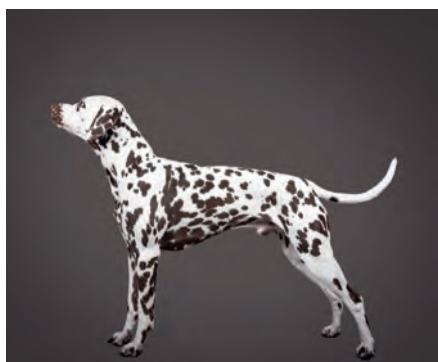

Decktag: 05/06/2023, **Wurfstag:** 04/08/2023, **Trächtigkeitsdauer:** 60
geboren: 8 / 7
davon tot: 2 / 0

Zuchtbetriebsname: vom Hergstbachtal

Züchter: Alexander Graf, Adolf-Lauer-Straße 3, 74740 Adelsheim

VDH/DZGD 3198/23	Baby Blue Eyes	Rüde	weiß-braun
VDH/DZGD 3199/23	Babys Breath	Rüde	weiß-braun
VDH/DZGD 3200/23	Bellflower	Rüde	weiß-braun
VDH/DZGD 3201/23	Bluebell	Rüde	weiß-braun
VDH/DZGD 3202/23	Bud	Rüde	weiß-schwarz, Monokel
VDH/DZGD 3203/23	Burning Bush	Rüde	weiß-braun, Kopf-/Ohrplatte
VDH/DZGD 3204/23	Bijela Vila	Hündin	weiß-schwarz
VDH/DZGD 3205/23	Birds Eye Primrose	Hündin	weiß-schwarz
VDH/DZGD 3206/23	Blackthorn	Hündin	weiß-schwarz, Kopfplatte
VDH/DZGD 3207/23	Bleeding Heart	Hündin	weiß-schwarz, Kopf-/Ohrplatte
VDH/DZGD 3208/23	Blossom	Hündin	weiß-braun, Kopf-/Ohrplatte
VDH/DZGD 3209/23	Buttercup	Hündin	weiß-braun
VDH/DZGD 3210/23	B	Hündin	09/08/2023, weiß-schwarz, Gaumenspalte

Vater / Sire

Blue Bernado vom Fleckenherz VDH/DZGD 2271/21 R weiß-braun; HD-A	Vitano vom Schwarzen Berg VDH/DVD 4637 weiß-braun; HD-A	Absolem vom Gramzower Kloster VDH/DVD 3991, weiß-braun; HD-A
		Vita Cola vom Gramzower Kloster VDH/DVD 3407, weiß-schwarz; HD-B
	Bijela vom Gohliser Schlösschen VDH/DZGD 1090/17 R weiß-braun; HD-A	Christi ORMOND Intelligent Solution VDH/DZB 29215, weiß-braun; HD-A
		Brownny VDH/DZGD 374/14 R, weiß-braun; HD-A