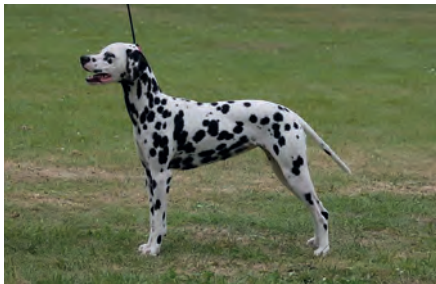

Mutter / Dam

Countess Chanel vom Nienburger Adel VDH/DZGD 2108/21 weiß-schwarz; HD-A	Eliot S Nevskih Ostrovov RKF 5195189 weiß-braun; HD-B	Timanka's Real Power RKF 2214318 S 17404/2007, weiß-braun; HD-A
		Olympia S Nevskih Ostrovov RKF 4040892, weiß-braun; HD-A
	Carmen Spotty memories SPKP 1412 weiß-schwarz; HD-B	Uriah Heep of Ágómenti SPKP 1342/14 MET 7573/12, weiß-schwarz
		Ells Danamy SPKP 1345/14 CLP 6887