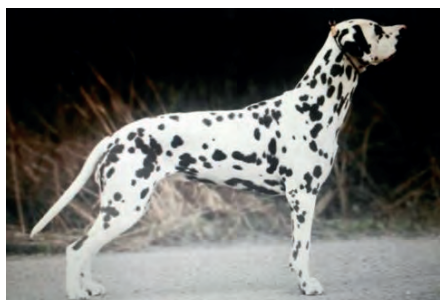

Mutter / Dam

Fee Amilia vom Hause Fiedanu VDH/DZGD 791/16 weiß-braun; HD-A	Colours of My Life od Hettynty CLP DA 6934 weiß-braun; HD-A	Knock on Heavens Door Raul CLP/6286/08, weiß-schwarz; HD-A
		Dignity of Hettynty Sunset Dalmatian CLP/DA/6611/10, weiß-braun; HD-A
	Basima vom Hause Fiedanu VDH/DZGD 039/13 weiß-schwarz; HD-A	Quarterback Perfekt Time von Arabian's Stud VDH/CDF 3086/11, weiß-braun; HD-A
		Abby vom Hause Fiedanu VDH/DZB 28306, weiß-schwarz; HD-A