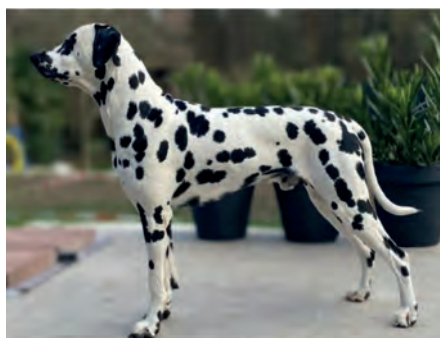

Decktag: 21/01/2023, **Wurfstag:** 25/03/2023, **Trächtigkeitsdauer:** 63
geboren: 4 / 5
davon tot: 0 / 0

Zuchtbetriebsname: vom Hause Fiedanu

Züchter: Änne und Uwe Fiedler, An der Mauer 3, 06193 Wettin-Löbejün

VDH/DZGD 3005/23	Oliver	Rüde	weiß-schwarz
VDH/DZGD 3006/23	Orion	Rüde	weiß-schwarz
VDH/DZGD 3007/23	Osborne	Rüde	weiß-schwarz, Kopf-/Ohrplatte
VDH/DZGD 3008/23	Otello	Rüde	weiß-braun
VDH/DZGD 3009/23	Olivia	Hündin	weiß-schwarz
VDH/DZGD 3010/23	Ohana	Hündin	weiß-schwarz
VDH/DZGD 3011/23	Onya	Hündin	weiß-schwarz
VDH/DZGD 3012/23	Ophelia	Hündin	weiß-braun
VDH/DZGD 3013/23	Oxana Filou	Hündin	weiß-schwarz, Rutenplatte

Vater / Sire

Dalmundis BanDino VDH/DZGD 1522/19 weiß-schwarz; HD-A	Andiamo S 35984/2009 HD-A	Dalmo's Headmaster II N 17385/06, weiß-schwarz; HD-A
		Ridotto Patrizia S 32114/2005
	Dalticino Sainte Devote VDH/DZGD 839/17 Ü weiß-schwarz; HD-A	Daldydl The Wizard ALO3631801, weiß-schwarz
		Caprill's In The Mood De Dalticino AL04177002, weiß-schwarz