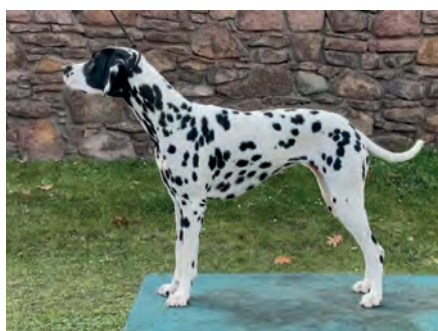

Mutter / Dam

Abigail vom Fleckenherz VDH/DZGD 1868/20R weiß-schwarz; HD-A; Ohr/Monokel	Goldor von Helmuni VDH/DVD 5673 weiß-schwarz; HD-A	Valentine Jack vom Gramzower Kloster VDH/DVD 3399, weiß-braun; HD-A
		Descara von Helmuni VDH/DVD 4865, weiß-schwarz; HD-A
	Bijela vom Gohliser Schlösschen VDH/DZGD 1090/17 R weiß-braun; HD-A	Christi ORMOND Intelligent Solution VDH/DZB 29215, weiß-braun; HD-A
		Browny VDH/DZGD 374/14 R, weiß-braun; HD-A