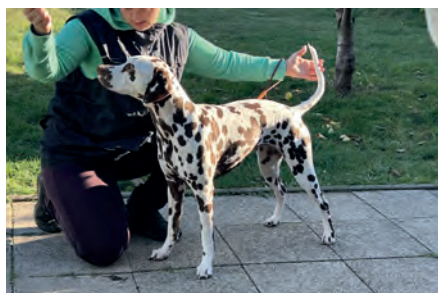

Mutter / Dam

Kobi-Lou vom Hause Fiedanu VDH/DZGD 1978/20 P weiß-braun; HD-A; ED-0	Johny Be Good of Spotted Joy ÖHZB DA 2482 / VDH/DZGD 188/14Ü weiß-braun; HD-B; Kopf-/Ohrplatte	Here I Come of Spotted Joy ÖHZB DA 2435, HD-A
		Alphadirato Inspira ÖZB DA 2431, weiß-braun; HD-A
	Betty Lou vom Hause Fiedanu VDH/DZGD 041/13 weiß-schwarz; HD-A	Quarterback Perfekt Time von Arabian's Stud VDH/CDF 3086/11, weiß-braun; HD-A
		Abby vom Hause Fiedanu VDH/DZB 28306, weiß-schwarz; HD-A