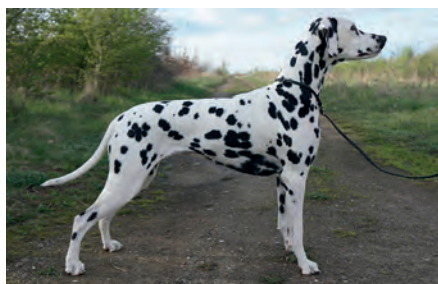

Mutter / Dam

Gretchen vom Scheibenholz VDH/DZGD 1913/20 weiß-schwarz; HD-A; ED-0	Smiling Fellow's Dream Pedlary VDH/DZB 28947 weiß-schwarz; HD-A	City Kid's Dantes Peak S 64609/2006, weiß-schwarz; HD-A
		Smiling Fellow's Clever Cloggs VDH/DZB 27184, weiß-schwarz; HD-B
	Zimt und Zucker vom Scheibenholz VDH/DZGD 092/13 weiß-braun; HD-A	Solbo's Kayo S 31627/2008, weiß-schwarz; HD-A
		Kalua on Ice of the Living Spots VDH/DZB 28051, weiß-braun; HD-A