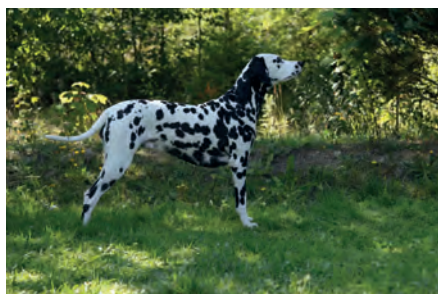

Mutter / Dam

Countess Cleopatra vom Nienburger Adel VDH/DZGD 2110/21 weiß-schwarz; HD-A	Eliot S Nevskih Ostrovov RKF 5195189 weiß-braun; HD-B	Timanka's Real Power RKF 2214318 S 17404/2007, weiß-braun; HD-A
		Olympia S Nevskih Ostrovov RKF 4040892, weiß-braun; HD-A
	Carmen Spotty memories SPKP 1412 weiß-schwarz; HD-B	Uriah Heap of Ágómenti SPKP 1342/14 MET 7573/12, weiß-schwarz
		Ells Danamy SPKP 1345/14 CLP 6887