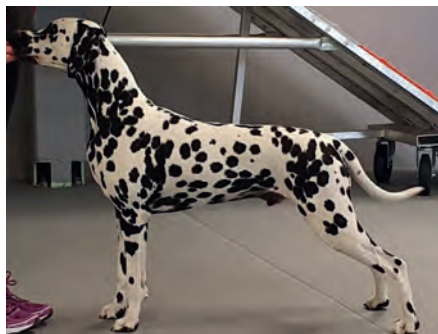

Decktag: 01/10/2023, **Wurfstag:** 02/12/2023, **Trächtigkeitsdauer:** 62
geboren: 7 / 6
davon tot: 0 / 1

Zuchtbetriebsname: vom Hause Picolino

Züchter: Sandra Solterbeck, Mönkeberger Weg 120, 24232 Schönkirchen

VDH/DZGD 3328/23	Avengers Black Panther	Rüde	weiß-schwarz
VDH/DZGD 3329/23	Avengers Captain America	Rüde	weiß-schwarz
VDH/DZGD 3330/23	Avengers Dr. Strange	Rüde	weiß-braun
VDH/DZGD 3331/23	Avengers Hulk	Rüde	weiß-schwarz
VDH/DZGD 3332/23	Avengers Iron Man	Rüde	weiß-schwarz, einseitig hörend
VDH/DZGD 3333/23	Avengers Loki	Rüde	weiß-schwarz
VDH/DZGD 3334/23	Avengers Thor	Rüde	weiß-braun
VDH/DZGD 3335/23	Avengers Black Widow	Hündin	weiß-schwarz
VDH/DZGD 3336/23	Avengers Tigra	Hündin	weiß-schwarz
VDH/DZGD 3337/23	Avengers Nakia Patch	Hündin	weiß-schwarz, Kopf-/Ohrplatte
VDH/DZGD 3338/23	Avengers Valkyrie	Hündin	weiß-braun
VDH/DZGD 3339/23	Avengers Vision Wanda	Hündin	weiß-schwarz

Vater / Sire

Spotdog's Instant Impact SE-24715/2019 weiß-schwarz; HD-B	Dalspots Coach Master SE48214/2012 weiß-schwarz; HD-A	Dalmo's Elegant Edward N 06350/04, weiß-schwarz; HD-A
		Dalspots Almost-Harmony S44569/2007, weiß-schwarz; HD-B
	Spotdog's Golden Glory SE-19133/2016 weiß-braun; HD-A	Farfalla William Arthur VDH/DZB 29533 RKF 3051715, weiß-braun; HD-B
		Spotdog's Diamond Dash SE-42586/2013, weiß-schwarz; HD-A