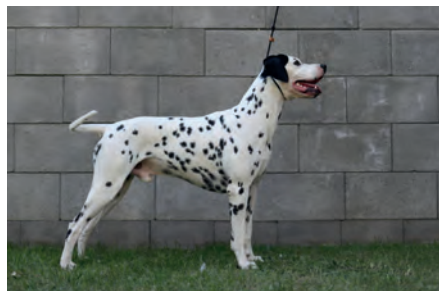

Decktag: 28/06/2023, **Wurfstag:** 29/08/2023, **Trächtigkeitsdauer:** 62
geboren: 3 / 8
davon tot: 0 / 2

Zuchtbetriebsname: of Sventa Spring

Züchter: Annette Hamer, Hansühner Str. 7, 23744 Mönchneversdorf

VDH/DZGD 3240/23 P	Friendly Kiss	Hündin	weiß-schwarz
VDH/DZGD 3241/23 P	Forever Mine	Hündin	weiß-schwarz, Kopf-/Ohrplatte
VDH/DZGD 3242/23 P	Flying Heart	Hündin	weiß-schwarz
VDH/DZGD 3243/23 P	Feel My Soul	Hündin	weiß-schwarz, Monokel, N/hu (mischerbiger LUA Genträger)
VDH/DZGD 3244/23 P	Faithful Friend for Life	Hündin	weiß-braun, Kopf-/Ohrplatte beidseitig, N/hu (mischerbiger LUA Genträger)
VDH/DZGD 3245/23 P	Fire in Your Heart	Hündin	weiß-braun
VDH/DZGD 3246/23 P	Fast and Furious	Rüde	weiß-schwarz, Kopf-/Ohrplatte, N/hu (mischerbiger LUA Genträger)
VDH/DZGD 3247/23 P	Free and Wild	Rüde	weiß-schwarz
VDH/DZGD 3248/23 P	Famous Patch like Hugo	Rüde	weiß-schwarz, Kopfplatte/Monokel

Vater / Sire

Hugo vom Hause Fiedanu VDH/DZGD 1181/18 weiß-schwarz; HD-A; Kopf-/Ohrplatte; N/hu (mischerbiger LUA Genträger)	Caprilli's Justin Time (LUA) NY00005012 weiß-schwarz; HD-A	Fiacre's Felix Felicis (LUA) NY00001602, weiß-schwarz
		Caprilli's Head Over Heels NP32709001, weiß-braun; HD-B
	Cira vom Hause Fiedanu VDH/DZGD 116/13 weiß-schwarz; HD-A	Caprilli's Hasta la Vista AJ 02176405, weiß-braun; HD-A
		Milly vom Schwarzen Berg VDH/DVD 3045, weiß-schwarz; HD-A