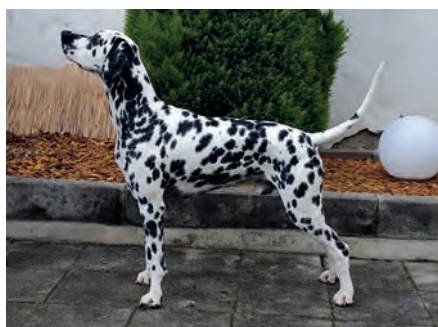

Decktag: 10/03/2023, **Wurfstag:** 13/05/2023, **Trächtigkeitsdauer:** 64
geboren: 5 / 5
davon tot: 0 / 0

Zuchtbetriebsname: von der Lendorfer Höhe

Züchter: Sylvia Lohmann, Uttershäuserstr. 10, 34582 Borken

VDH/DZGD 3083/23 P	Galileo	Rüde	weiß-schwarz, N/hu (mischerbiger LUA Genträger)
VDH/DZGD 3084/23 P	Gandalf	Rüde	weiß-schwarz, N/hu (mischerbiger LUA Genträger)
VDH/DZGD 3085/23 P	Garou	Rüde	weiß-schwarz, Ohrplatte beidseitig, N/hu (mischerbiger LUA Genträger)
VDH/DZGD 3086/23 P	Gulliver	Rüde	weiß-schwarz, Ohrplatte beidseitig, N/hu (mischerbiger LUA Genträger)
VDH/DZGD 3087/23 P	Gustav	Rüde	weiß-schwarz, Monokel, N/hu (mischerbiger LUA Genträger)
VDH/DZGD 3088/23 P	Gaja	Hündin	weiß-schwarz, Ohrplatte, N/hu (mischerbiger LUA Genträger)
VDH/DZGD 3089/23 P	Gertrude	Hündin	weiß-schwarz, N/hu (mischerbiger LUA Genträger)
VDH/DZGD 3090/23 P	Gina	Hündin	weiß-schwarz, N/hu (mischerbiger LUA Genträger)
VDH/DZGD 3091/23 P	Grazia	Hündin	weiß-schwarz, N/hu (mischerbiger LUA Genträger)
VDH/DZGD 3092/23 P	Greta	Hündin	weiß-schwarz, Ohrplatte, N/hu (mischerbiger LUA Genträger)

Vater / Sire

Somora's Shall We Dance (LUA) DVD6393E weiß-schwarz; HD-A; N/N (reinerbiger LUA Genträger)	Lanacos G-Force FI33412/17 weiß-schwarz; HD-B	Ice-T vom Furlbach (LUA) SE42404/2015 DVD4699E, weiß-schwarz; HD-A; ED-0
		Caesands Riverdance FI 49912/12, weiß-schwarz; HD-A; ED-0
	Somora's Faithful Guardian NY00006404 weiß-schwarz; HD-A	Farfalla William Arthur VDH/DZB 29533 RKF 3051715, weiß-braun; HD-B
		Guardian Faith At Somora NY000020/01, weiß-schwarz; HD-A