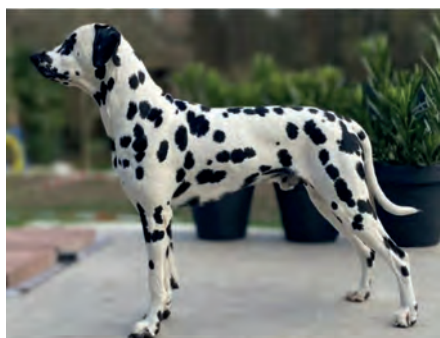

Decktag: 26/08/2023, **Wurfstag:** 26/10/2023, **Trächtigkeitsdauer:** 61
geboren: 8 / 2
davon tot: 0 / 1

Zuchtbetriebsname: vom Hause Fiedanu

Züchter: Änne und Uwe Fiedler, An der Mauer 3, 06193 Wettin-Löbejün

VDH/DZGD 3285/23	Pacco	Rüde	weiß-braun
VDH/DZGD 3286/23	Paddington	Rüde	weiß-schwarz
VDH/DZGD 3287/23	Pauli Feliz	Rüde	weiß-schwarz
VDH/DZGD 3288/23	Pepe	Rüde	weiß-schwarz
VDH/DZGD 3289/23	Philli	Rüde	weiß-braun
VDH/DZGD 3290/23	Pinoccio	Rüde	weiß-schwarz
VDH/DZGD 3291/23	Pinot Duplo	Rüde	weiß-braun
VDH/DZGD 3292/23	Pitu	Rüde	weiß-braun
VDH/DZGD 3293/23	Paula	Hündin	weiß-schwarz

Vater / Sire

Dalmundis BanDino VDH/DZGD 1522/19 weiß-schwarz; HD-A	Andiamo S 35984/2009 HD-A	Dalmo's Headmaster II N 17385/06, weiß-schwarz; HD-A
		Ridotto Patrizia S 32114/2005
	Dalticino Sainte Devote VDH/DZGD 839/17 Ü weiß-schwarz; HD-A	Daldydyl The Wizard ALO3631801, weiß-schwarz
		Caprill's In The Mood De Dalticino AL04177002, weiß-schwarz