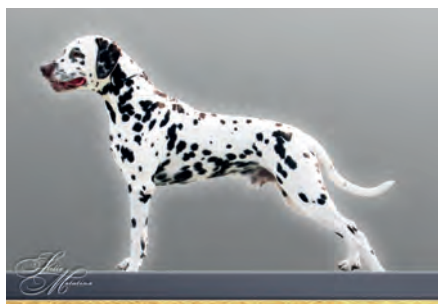

Decktag: 07/05/2023, **Wurfstag:** 11/07/2023, **Trächtigkeitsdauer:** 65
geboren: 8 / 3
davon tot: 0 / 1

Zuchtbetriebsname: von Stella Matutina

Züchter: Linda Petermann, Fritz-Rödiger-Weg 6, 08648 Bad Brambach

VDH/DZGD 3188/23	Guyana Beach Breeze	Rüde	weiß-schwarz
VDH/DZGD 3189/23	Guyana Blue Lagoon	Rüde	weiß-schwarz, Birkauge
VDH/DZGD 3190/23	Guyana Peach Daiquiri	Rüde	weiß-schwarz
VDH/DZGD 3191/23	Guyana Summer Soulstice	Rüde	weiß-schwarz, taub
VDH/DZGD 3192/23	Guyana Sunshine be Mine	Rüde	weiß-schwarz, einseitig hörend
VDH/DZGD 3193/23	Guyana Tropical Waterfall	Rüde	weiß-schwarz
VDH/DZGD 3194/23	Guyana Bahama Mama	Hündin	weiß-schwarz, einseitig hörend
VDH/DZGD 3195/23	Guyana Weenie Bikini	Hündin	weiß-schwarz, taub, Blauauge
VDH/DZGD 3196/23	G	Rüde	15/07/2023, weiß-schwarz
VDH/DZGD 3263/23	G	Rüde	11/07/2023, weiß-schwarz

Vater / Sire

Faye Faro Noire von Stella Matutina VDH/DZGD 391/15 weiß-braun; HD-A; ED-0	Thalcida's Hamlet VDH/CDF-2683/09 weiß-braun; HD-B	Christi ORMOND Coppola VDH/CDF-2279/06, weiß-braun; HD-A
		Thalcida's Byonta CDF/VDH-1657/02, weiß-schwarz; HD-A
	Christi ORMOND Incarnation of Goddess VDH/DZB 29220 weiß-braun; HD-A	Spotnik's First Farao For Ormond NO37316/09, weiß-schwarz; HD-A
		Christi ORMOND First Fairytale VDH/DZB 28227, weiß-braun; HD-B