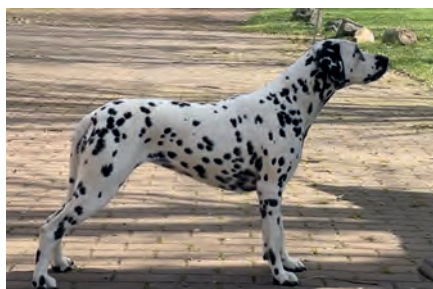

Mutter / Dam

Coastal New York New York (LUA) FI 50708/19 HD-A; N/hu (mischerbiger LUA Genträger)	Lanacros G-Force FI 33412/17 HD-B; ED-0	Ice-T vom Furlbach (LUA) SE42404/2015 DVD4699E, weiß-schwarz; HD-A; ED-0
		Caesands Riverdance FI 49912/12, weiß-schwarz; HD-A; ED-0
	Coastal Lumen Taju FI 26751/12 HD-A; ED-0	Ottopojan Önskarlyckatill Fin 24257/08, weiß-braun; HD-A
		Coastal Jagazza FIN 22462/08, HD-A; ED-0