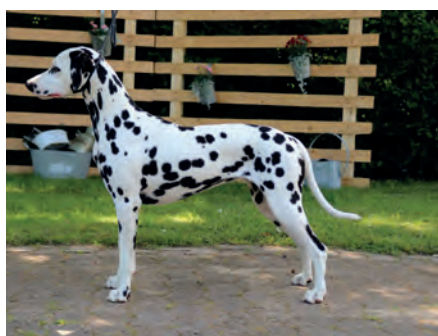

Mutter / Dam

Amazing for Assiduitas von Reinhold's Hüsung VDH/DZGD 1697/20 weiß-schwarz; HD-A; ED-0	Assiduitas Pride'N Joy VDH/DZGD 778/16 P weiß-schwarz; HD-A; ED-1	Price-Spot's Cool Runnings N 047622/11, weiß-braun; HD-A
		Assiduitas Lucilectric VDH/DZB 29510, weiß-schwarz; HD-A; Innenohrplatte
	Xtra Edition von Reinhold's Hüsung VDH/DZB 30209 weiß-braun; HD-A	Unit von Reinhold's Hüsung VDH/DZB 29600, weiß-schwarz; HD-A
		Terra von Reinhold's Hüsung VDH/DZB 29475, weiß-schwarz; HD-A