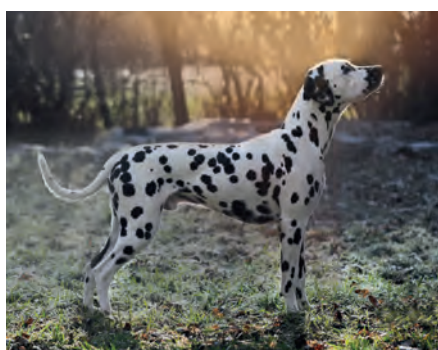

Decktag: 04/08/2023, **Wurfstag:** 07/10/2023, **Trächtigkeitsdauer:** 64
geboren: 3 / 7
davon tot: 0 / 0

Zuchtbetriebsname: vom Scheibenholz

Züchter: Petra Kujat & Andrea Mansch, Straße des Friedens 13 b, 04564 Böhlen

VDH/DZGD 3265/23	Janosch	Rüde	weiß-schwarz
VDH/DZGD 3266/23	Jasper	Rüde	weiß-schwarz
VDH/DZGD 3267/23	Jupp	Rüde	weiß-schwarz
VDH/DZGD 3268/23	Jade	Hündin	weiß-schwarz
VDH/DZGD 3269/23	Janee	Hündin	weiß-schwarz, Kopf-/Ohrplatte
VDH/DZGD 3270/23	Jazz	Hündin	weiß-schwarz
VDH/DZGD 3271/23	Jetta	Hündin	weiß-schwarz, Monokel
VDH/DZGD 3272/23	Jodie	Hündin	weiß-schwarz
VDH/DZGD 3273/23	Josefin	Hündin	weiß-schwarz
VDH/DZGD 3274/23	Julchen	Hündin	weiß-schwarz

Vater / Sire

Dot4Dot Hocus Pocus VDH/DZGD 1094/17 weiß-schwarz; HD-A	De Portolagoa Black Pearl LOE 2159677 weiß-schwarz; BVA/KC HipScore 3/4=7	Zenit S Nevskih Ostrovov RKF 3325585, weiß-schwarz
		Emerita Augusta de Cliveal LOE 1968032, weiß-schwarz
	Dot4Dot Elle Swizzle VDH/DZGD 512/15 weiß-schwarz; HD-A	Asshay vom Gramzower Kloster VDH/DVD 3994, weiß-schwarz; HD-A
		Dot4Dot Bumble Bee VDH/CDF 3214/11, weiß-braun; HD-B